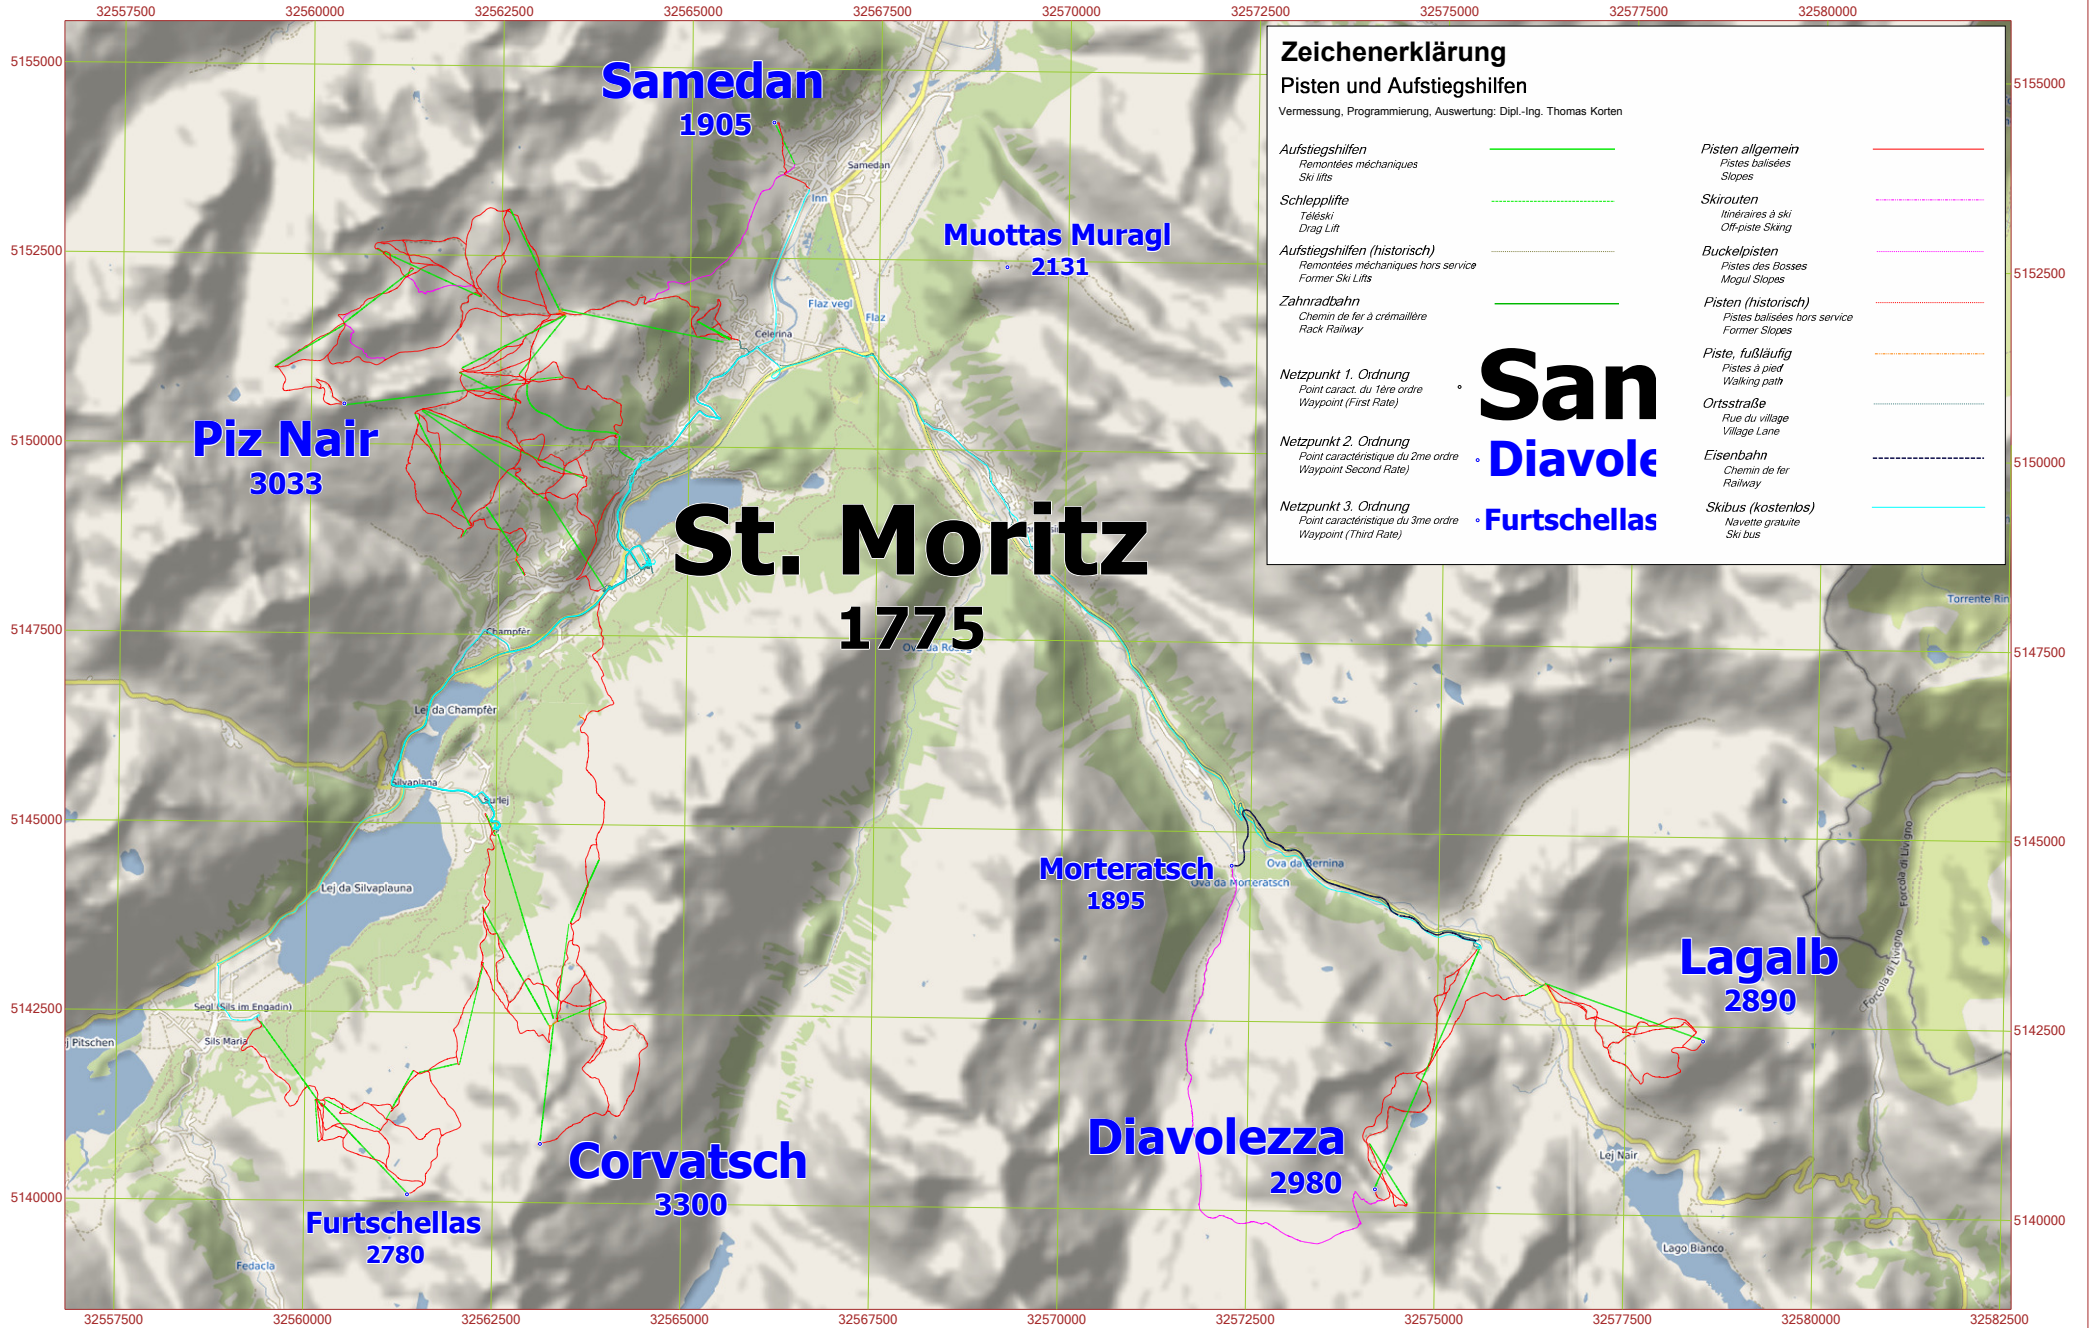

St. Moritz: Corviglia, Corvatsch, Diavolezza, Lagalb

Zeichenerklärung

Pisten und Aufstiegshilfen
 Vermessung, Programmierung, Auswertung: Dipl.-Ing. Thomas Korten

Aufstiegshilfen		Pisten allgemein	
Remontées mécaniques		Pistes balisées	
Ski lifts		Slopes	
Schlepplifte		Skirouten	
Téléski		Itinéraires à ski	
Drag Lift		Off-piste Skiing	
Aufstiegshilfen (historisch)		Buckelpisten	
Remontées mécaniques hors service		Pistes des Bosses	
Former Ski Lifts		Mogul Slopes	
Zahnradbahn		Pisten (historisch)	
Chemin de fer à crémaillère		Pistes balisées hors service	
Rack Railway		Former Slopes	
Netzpunkt 1. Ordnung		Piste, fußläufig	
Point caract. du 1ère ordre		Pistes à pied	
Waypoint (First Rate)		Walking path	
Netzpunkt 2. Ordnung		Ortsstraße	
Point caractéristique du 2me ordre		Rue du village	
Waypoint (Second Rate)		Village Lane	
Netzpunkt 3. Ordnung		Eisenbahn	
Point caractéristique du 3me ordre		Chemin de fer	
Waypoint (Third Rate)		Railway	
		Skibus (kostenlos)	
		Navette gratuite	
		Ski bus	

San
Diavole
Furtschellas

St. Moritz
 1775

M 1:100000