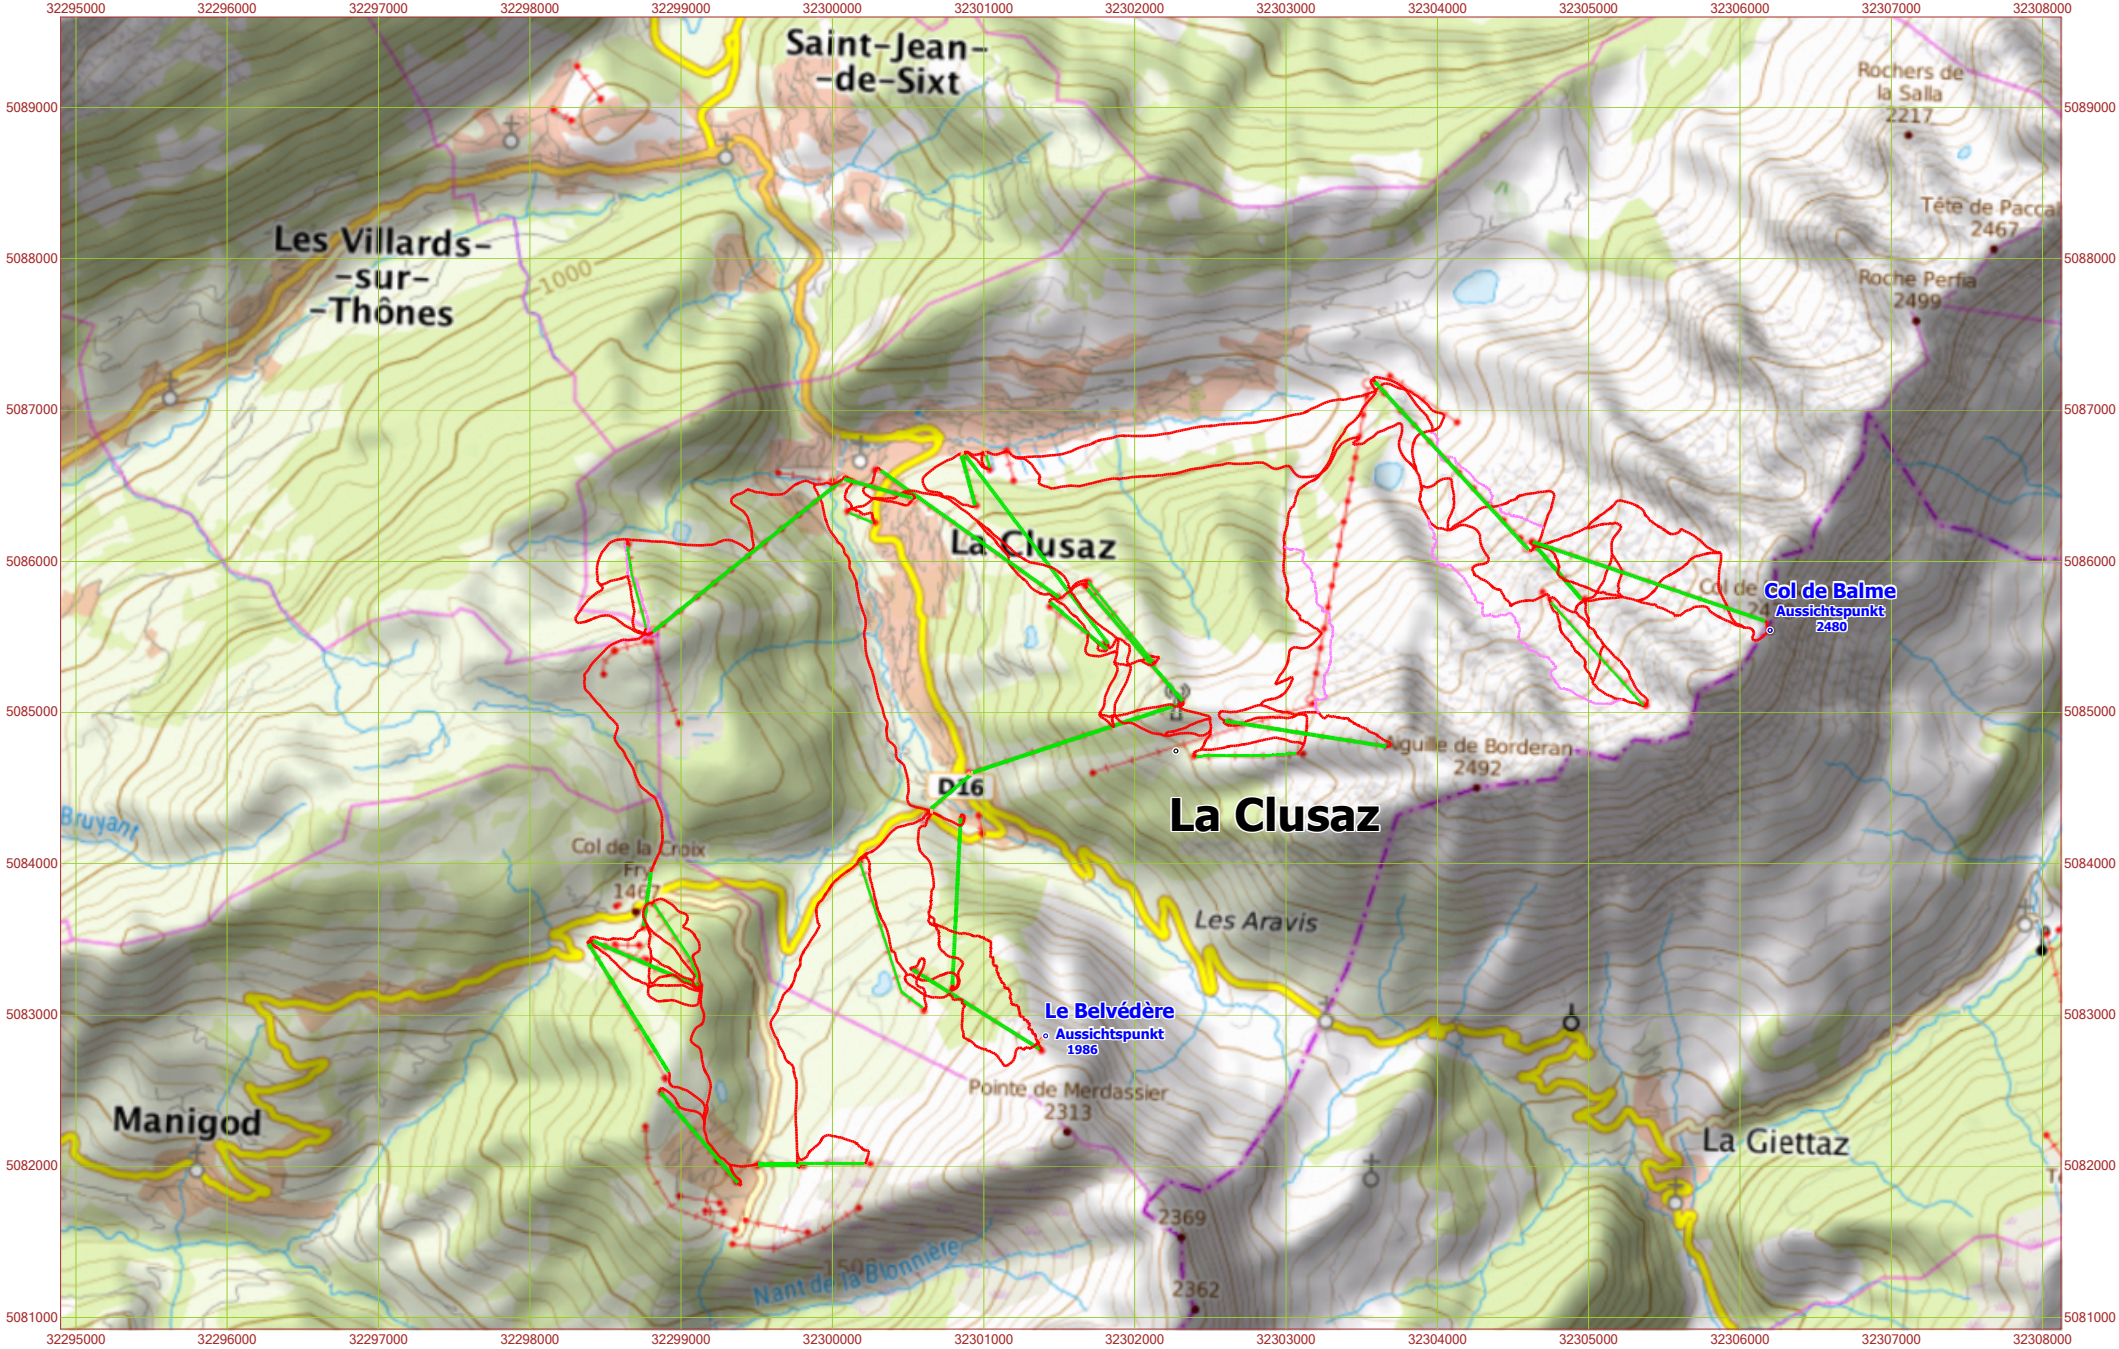

La Clusaz 2020

M 1:50000