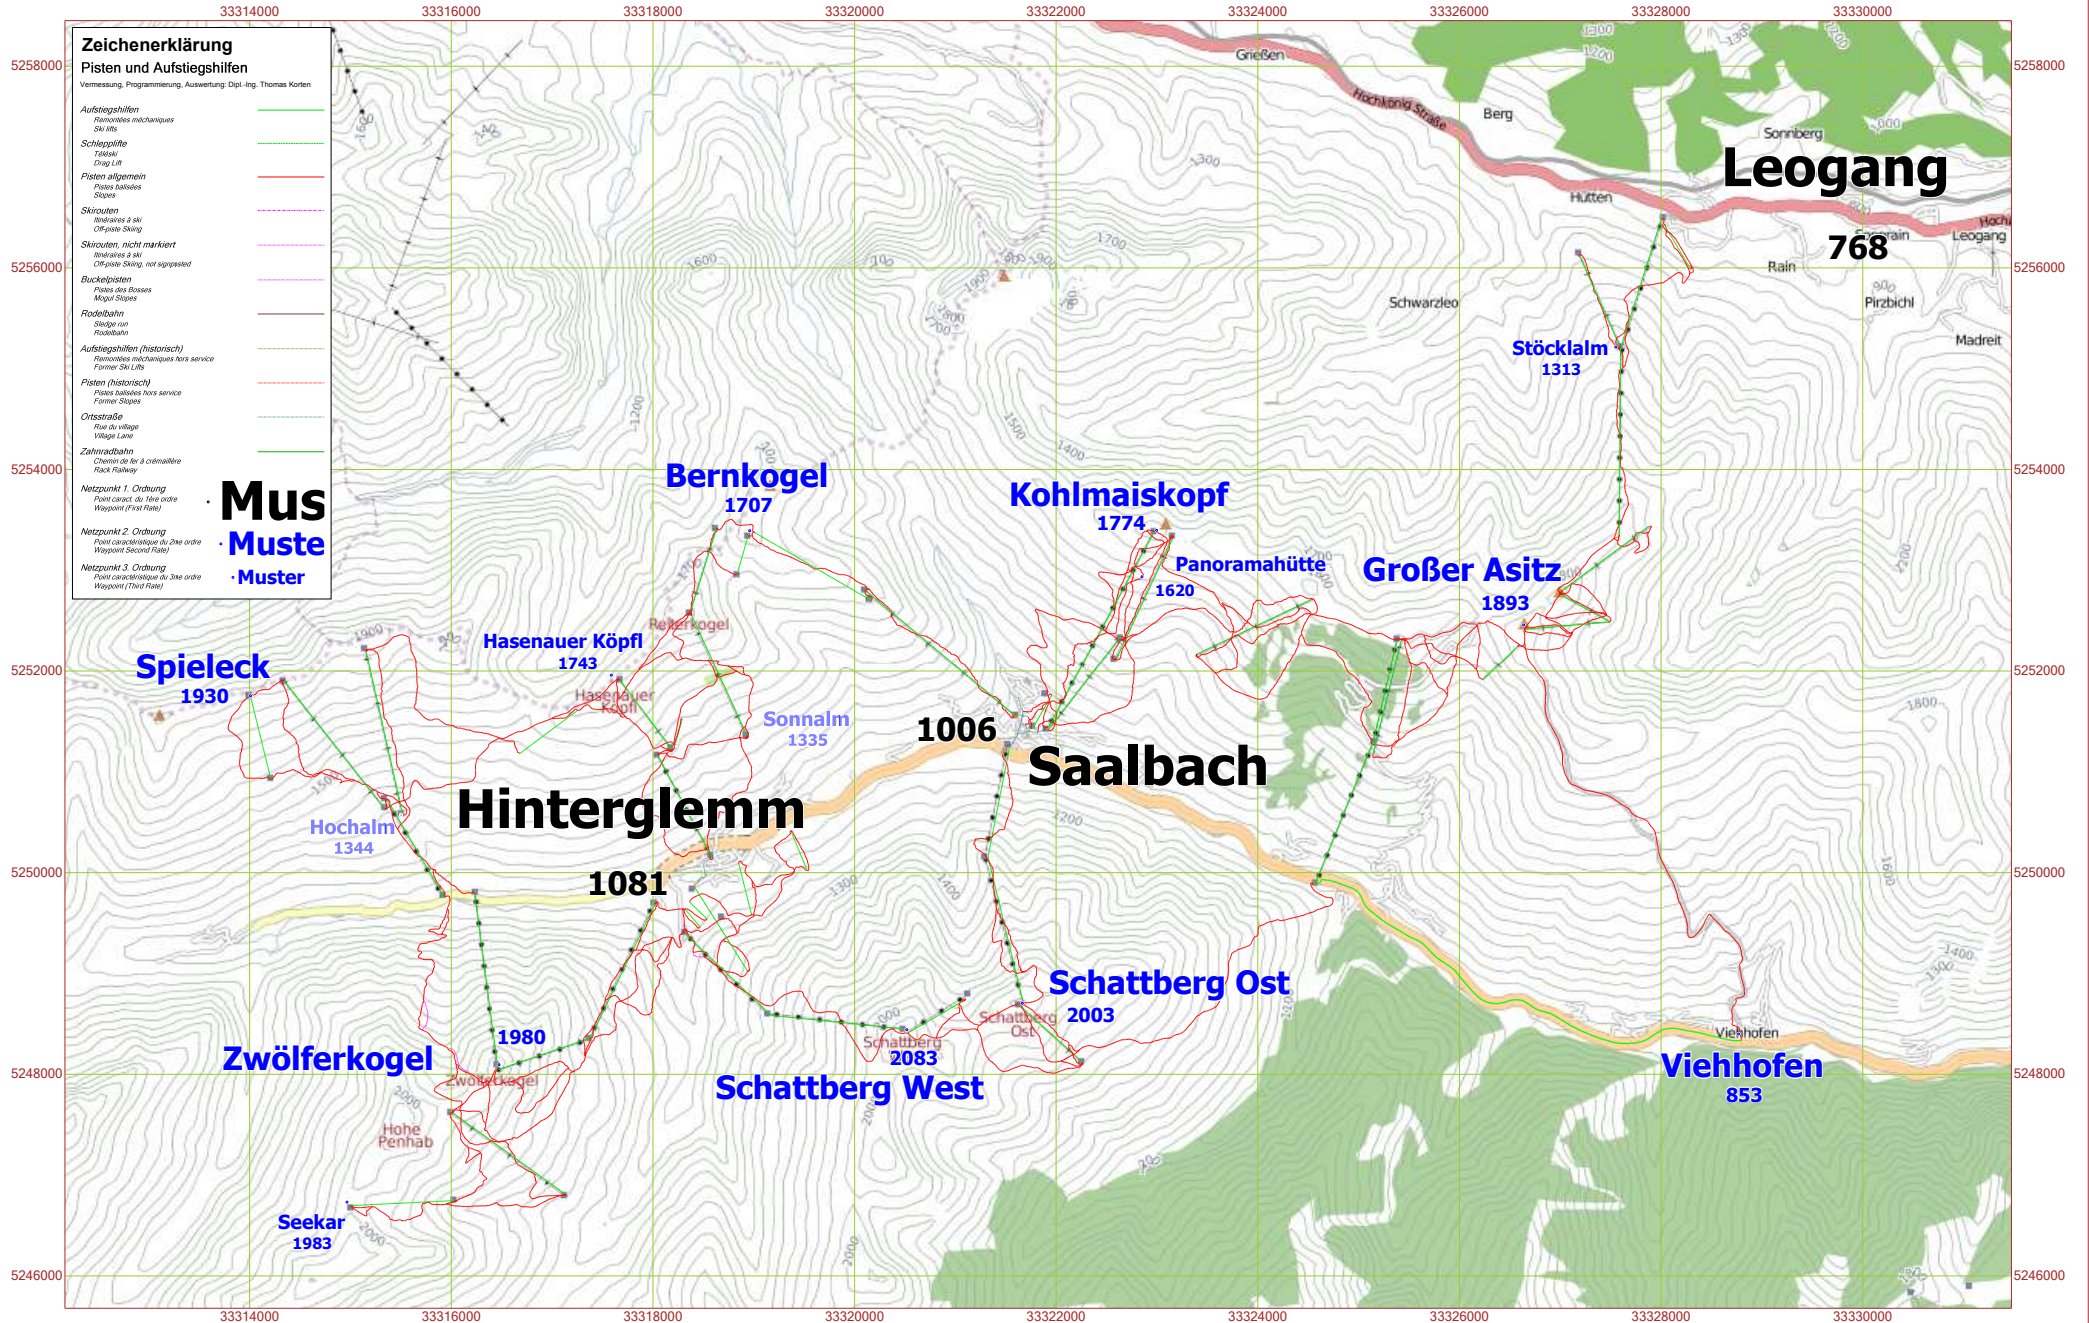

Skicircus Saalbach Hinterglemm Leogang

M 1:75000